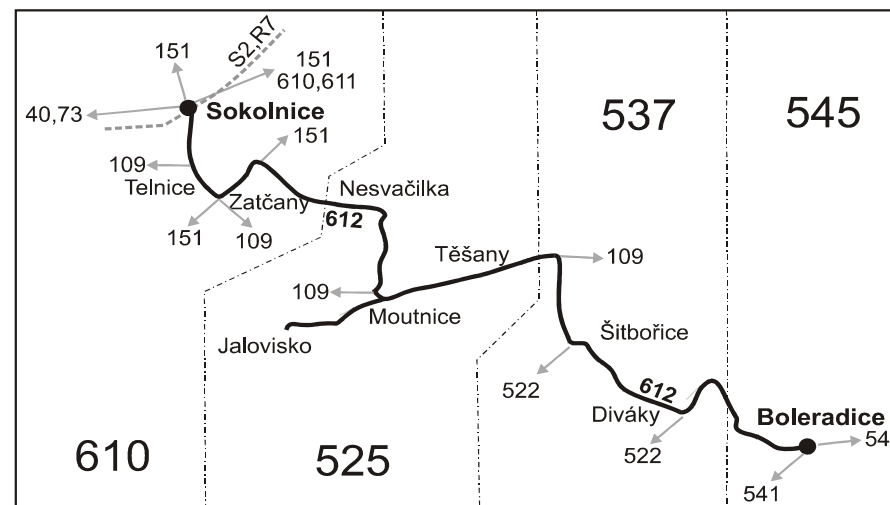

Číslo spoje:		102	104	130	106	132	108	134	110	136	
Úsek	Zóna	Zastávka	Ⓢ†	Ⓢ†	Ⓢ†	Ⓢ†	Ⓢ†	Ⓢ†	Ⓢ†	Ⓢ†	
545	Boleradice		4:17	6:17	7:17	9:17	11:17	13:17	15:17	17:17	19:17
545	Boleradice, u kříže		4:19	6:19	7:19	9:19	11:19	13:19	15:19	17:19	19:19
537	Diváky, samota (z)		4:22	6:22	7:22	9:22	11:22	13:22	15:22	17:22	19:22
537	Diváky, dolní konec		4:23	6:23	7:23	9:23	11:23	13:23	15:23	17:23	19:23
537	Diváky, ObÚ		4:24	6:24	7:24	9:24	11:24	13:24	15:24	17:24	19:24
537	Diváky, dílny (z)		4:25	6:25	7:25	9:25	11:25	13:25	15:25	17:25	19:25
537	Šitbořice, na kopci		4:30	6:30	7:30	9:30	11:30	13:30	15:30	17:30	19:30
537	Šitbořice, Nikolčická		4:32	6:32	7:32	9:32	11:32	13:32	15:32	17:32	19:32
630	Borkovany, Dřevona		}	}	}	}	}	}	}	}	}
630	Borkovany		}	}	}	}	}	}	}	}	}
525	Těšany		4:37	6:37	7:37	9:37	11:37	13:37	15:37	17:37	19:37
	⇒ 109 Brno		4:43						17:50	19:53	
525	Těšany, u váhy		4:39	6:39	7:39	9:39	11:39	13:39	15:39	17:39	19:39
525	Moutnice, host.u Dolečků		4:41	6:41	7:41	9:41	11:41	13:41	15:41	17:41	19:41
X	525 Měnin, Jalovisko		}	}	}	}	}	}	}	}	}
X	525 Moutnice, Rozařin		}	}	}	}	}	}	}	}	}
525	Moutnice, u fary		4:42	6:42	7:42	9:42	11:42	13:42	15:42	17:42	19:42
525	Nesvačilka		4:47	6:47	7:47	9:47	11:47	13:47	15:47	17:47	19:47
610	Žatčany, návés		4:53	6:53	7:53	9:53	11:53	13:53	15:53	17:53	19:53
610	Žatčany, škola		}	}	}	}	}	}	}	}	}
610	Žatčany, u mlýna		4:55	6:55	7:55	9:55	11:55	13:55	15:55	17:55	19:55
610	Měnin, rozc. (z)		4:56	6:56	7:56	9:56	11:56	13:56	15:56	17:56	19:56
610	Telnice (z)		4:58	6:58	7:58	9:58	11:58	13:58	15:58	17:58	19:58
610	Sokolnice, žel.st.		5:01	7:01	8:01	10:01	12:01	14:01	16:01	18:01	20:01
	⇒ 40 Brno		5:11	7:11	8:11	10:11	12:11	14:11	16:11	18:11	20:13
	⇒ S2 Brno		5:06	7:06	8:06	10:06	12:06	14:06	16:06	18:06	20:06

Vysvětlivky:

- ⇒ spoje navazující na linku 612
- (z) zastávka celodenně na znamení
- Ⓢ jede v sobotu
- † jede v neděli a ve státem uznávané svátky
- X u spoje zastavujícího na těchto zastávkách, daná úseková jízdenka neplatí

100819

Šťastnou cestu s IDS JMK