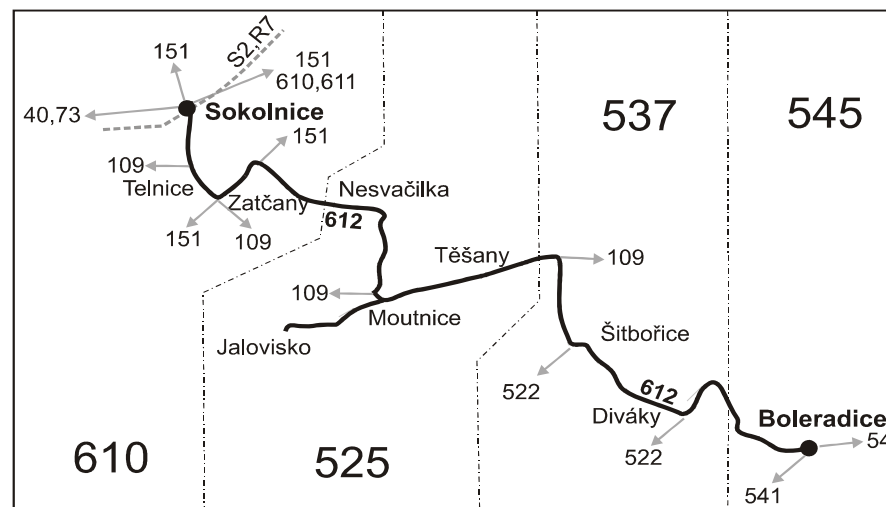

Vysvětlivky:

- ⇒ spoje navazující na linku 612
- (z) zastávka celodenně na znamení
- ✕ jede v pracovních dnech
- 50 nejede 27.10. a 29.10.
- 57 t.č. nejede
- H ze zastávky Šitbořice, Nikolčická pokračuje po lince 522 do Hustopeč
- X u spoje zastavujícího na těchto zastávkách, daná úseková jízdenka neplatí

Vysvětlivky:

- ⇒ spoje navazující na linku 612
- (z) zastávka celodenně na znamení
- Ⓢ jede v sobotu
- † jede v neděli a ve státem uznávané svátky
- X u spoje zastavujícího na těchto zastávkách, daná úseková jízdenka neplatí