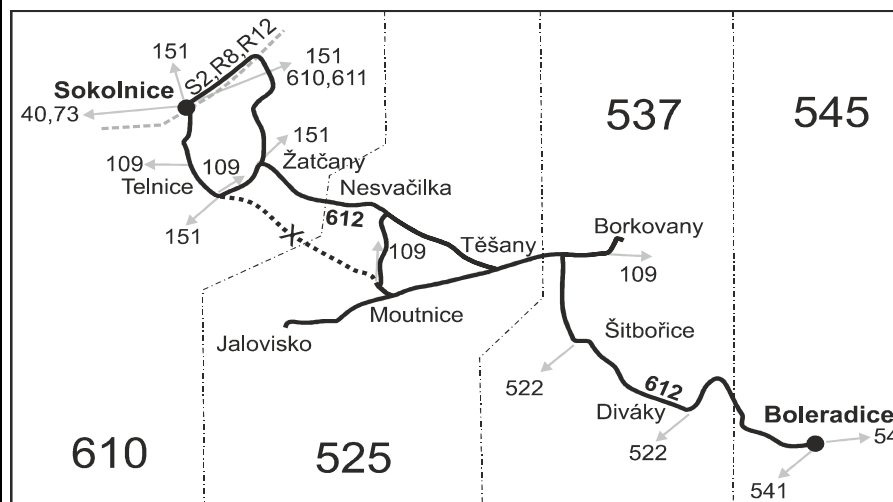

Úsek	Zóna	Zastávka	102	104	152	106	154	108	156	110	158	
			Ⓢ†	Ⓢ†	Ⓢ†	Ⓢ†	Ⓢ†	Ⓢ†	Ⓢ†	Ⓢ†	Ⓢ†	
545	Boleradice	Boleradice	4:15	6:17	7:17	9:17	11:17	13:17	15:17	17:17	19:17	
		Boleradice, u kříže	4:16	6:19	7:19	9:19	11:19	13:19	15:19	17:19	19:19	
		Diváky, samota (z)	4:19	6:22	7:22	9:22	11:22	13:22	15:22	17:22	19:22	
		Diváky, dolní konec	4:20	6:23	7:23	9:23	11:23	13:23	15:23	17:23	19:23	
		537 Diváky, ObŮ	4:21	6:24	7:24	9:24	11:24	13:24	15:24	17:24	19:24	
		Diváky, dílny (z)	4:22	6:25	7:25	9:25	11:25	13:25	15:25	17:25	19:25	
		Šitbořice, na kopci	4:25	6:28	7:28	9:28	11:28	13:28	15:28	17:28	19:28	
		537 Šitbořice, Nikolčická	4:27	6:32	7:32	9:32	11:32	13:32	15:32	17:32	19:32	
		⇒ 522 Hrušovany u Brna			7:45		11:45	13:45	15:45	17:45	19:45	
		525 Těšany	4:32	6:37	7:37	9:37	11:37	13:37	15:37	17:37	19:37	
⇒ 109 Brno	4:32							40 17:50	40 19:50			
525	Těšany, u váhy (z)	Těšany	4:33	6:38	7:38	9:38	11:38	13:38	15:38	17:38	19:38	
		Moutnice, host.u Dolečků	4:36	6:41	7:41	9:41	11:41	13:41	15:41	17:41	19:41	
525	Moutnice, u fary	4:37	6:42	7:42	9:42	11:42	13:42	15:42	17:42	19:42		
525	Nesvačilka	Nesvačilka	4:42	6:47	7:47	9:47	11:47	13:47	15:47	17:47	19:47	
		Žatčany, náves	4:48	6:53	7:53	9:53	11:53	13:53	15:53	17:53	19:53	
		Žatčany, u mlýna	4:50	6:55	7:55	9:55	11:55	13:55	15:55	17:55	19:55	
		Měnín, rozc. (z)	4:51	6:56	7:56	9:56	11:56	13:56	15:56	17:56	19:56	
		610 Telnice	4:53	6:58	7:58	9:58	11:58	13:58	15:58	17:58	19:58	
		610 Sokolnice, žel.st.	4:56	7:01	8:01	10:01	12:01	14:01	16:01	18:01	20:01	
		⇒ S2 Brno	5:05	7:06	8:06	10:06	12:08	14:08	16:08	18:06	20:08	
		⇒ 40 Brno, Úzká		7:11	8:11	10:11	12:11	14:11	16:11	18:11	20:11