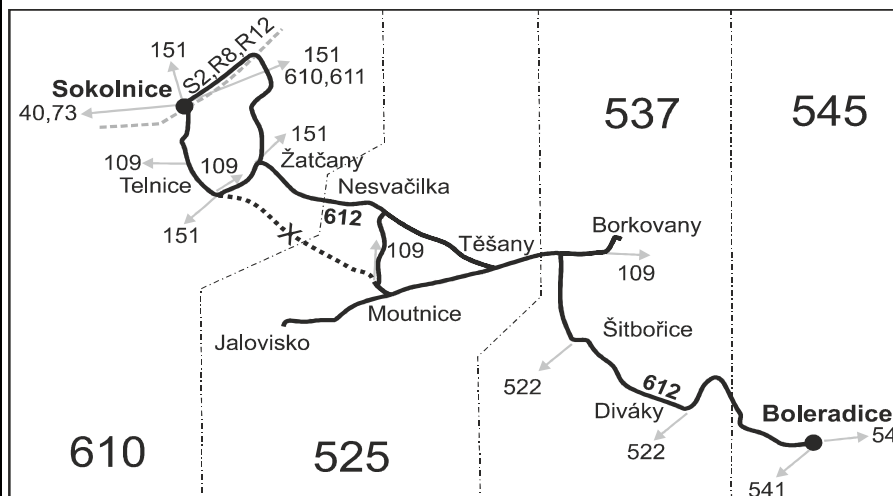

Úsek	Zóna	Zastávka	101	103	151	105	153	107	155	109	157
			Ⓢ†	Ⓢ†	Ⓢ†	Ⓢ†	Ⓢ†	Ⓢ†	Ⓢ†	Ⓢ†	Ⓢ†
	610	Sokolnice, žel.st.	5:26	7:26	9:26	11:26	13:26	15:26	17:26	19:26	23:06
	610	Telnice	5:29	7:29	9:29	11:29	13:29	15:29	17:29	19:29	23:09
	610	Měnin, rozc. (z)	5:31	7:31	9:31	11:31	13:31	15:31	17:31	19:31	23:11
	610	Žatčany, u mlýna	5:32	7:32	9:32	11:32	13:32	15:32	17:32	19:32	23:12
	610	Žatčany, náves	5:34	7:34	9:34	11:34	13:34	15:34	17:34	19:34	23:14
	525	Nesvačilka	5:39	7:39	9:39	11:39	13:39	15:39	17:39	19:39	23:19
	525	Moutnice, u fary	5:44	7:44	9:44	11:44	13:44	15:44	17:44	19:44	23:24
	525	Moutnice, host.u Dolečků	5:45	7:45	9:45	11:45	13:45	15:45	17:45	19:45	23:25
	525	Těšany, u váhy (z)	5:47	7:47	9:47	11:47	13:47	15:47	17:47	19:47	23:27
	525	Těšany	5:49	7:49	9:49	11:49	13:49	15:49	17:49	19:49	23:29
		⇒ 109 Klobouky u Brna		7:49	9:49	11:49	13:49	15:49	17:49	19:49	23:29
	537	Šitbořice, Nikolčická	5:54	7:54	9:54	11:54	13:54	15:54	17:54	19:54	23:34
	537	Šitbořice, na kopci	5:56	7:56	9:56	11:56	13:56	15:56	17:56	19:56	23:36
	537	Diváky, dílny (z)	5:59	7:59	9:59	11:59	13:59	15:59	17:59	19:59	23:39
	537	Diváky, ObÚ	6:02	8:02	10:02	12:02	14:02	16:02	18:02	20:02	23:42
	537	Diváky, dolní konec	6:03	8:03	10:03	12:03	14:03	16:03	18:03	20:03	23:43
	537	Diváky, samota (z)	6:04	8:04	10:04	12:04	14:04	16:04	18:04	20:04	23:44
	545	Boleradice, u křiže	6:07	8:07	10:07	12:07	14:07	16:07	18:07	20:07	23:47
	545	Boleradice	6:09	8:09	10:09	12:09	14:09	16:09	18:09	20:09	23:49
		⇒ 541 Hustopeče				12:17