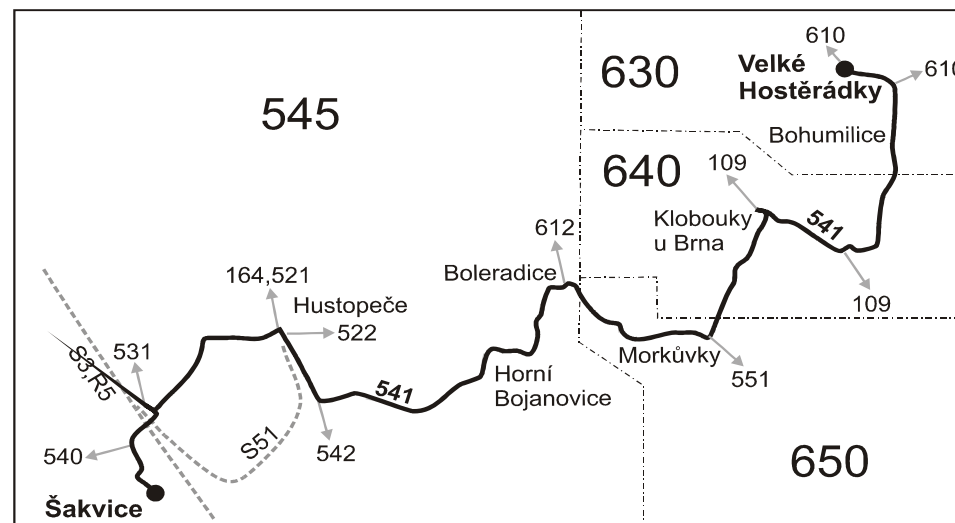

PRACOVNÍ DNY							SOBOTA + NEDĚLE					
Číslo spoje:	52	54	56	58	60	62	102	104	106	108	110	112
Úsek	Zóna	Zastávka	×	×	×	×	⊕†	⊕†	⊕†	⊕†	⊕†	⊕†
630	Velké Hostěrádky, ObÚ			17:40				6:40		11:40		16:40
630	Klobouky u Brna, Bohumilice, rozc. (z)			17:42				6:42		11:42		16:42
630	Klobouky u Brna, Bohumilice			17:45				6:45		11:45		16:45
640	Krumvíř, samota Kumstát (z)			17:48				6:48		11:48		16:48
640	Krumvíř, sokolovna			17:50				6:50		11:50		16:50
640	Klobouky u Brna, Jihokov			17:54				6:54		11:54		16:54
640	Klobouky u Brna, samoobsluha			17:55				6:55		11:55		16:55
640	Klobouky u Brna, škola			}				}		}		}
640	Klobouky u Brna, nám. přij.			17:58				6:58		11:58		16:58
	⇒ 109 Brno			17:59				6:59		11:59		+16:59
	⇒ 109 Hodonín			18:04				7:03				17:03
	⇒ 551 Velké Pavlovice			18:05				7:05				
640	Klobouky u Brna, nám. odj.			18:03				7:03		12:03		17:03
640	Klobouky u Brna, ropovod (z)			18:05				7:05		12:05		17:05
640	Klobouky u Brna, samota (z)			18:06				7:06		12:06		17:06
650	Morkůvky			18:09				7:09		12:09		17:09
545	Boleradice, mlýn (z)			18:14				7:14		12:14		17:14
545	Boleradice, ZD			18:15				7:15		12:15		17:15
545	Boleradice			18:17				7:17		12:17		17:17
	⇒ 612 Sokolnice			18:17				7:17				17:17
545	Horní Bojanovice, rozc.1.0 (z)			18:20				7:19		12:19		17:19
545	Horní Bojanovice			18:22				7:21		12:21		17:21
545	Horní Bojanovice, ZD (z)			18:24				7:23		12:23		17:23
545	Hustopeče, farma			18:28				7:26		12:26		17:26
545	Hustopeče, strojírny			18:30				7:28		12:28		17:28
545	Hustopeče, aut.nádr. přij.			18:32				7:30		12:30		17:30
	⇒ S51 Šakvice							⊕† 7:42		12:45		+17:42
	⇒ 521 Hrušovany u Brna									12:49		
	⇒ 522 Hrušovany u Brna											
	⇒ 542 Břeclav											
545	Hustopeče, aut.nádr. odj.			18:35				7:00		12:00		16:05
545	Hustopeče, Nádražní			18:37				7:02		12:02		16:07
545	Hustopeče, Mostárna			18:41				7:06		12:06		16:11
545	Šakvice, žel.st. přij.			18:42				7:07		12:07		16:12
	⇒ S3 Břeclav											21:02
	⇒ S3 Brno											21:57
	⇒ R5 Brno			19:00								21:00
	⇒ R5 Moravský Písek			18:59								20:59
545	Šakvice, žel.st. odj.			18:04	18:42	19:04	21:04	21:47	22:24			
545	Šakvice, horní konec			18:08	18:46	19:08	21:08	21:51	22:28			
545	Šakvice, ObÚ			18:10	18:48	19:10	21:10	21:53	22:30			

Vysvětlivky:

- ⇒ spoje navazující na linku 541
- ↳ přestup na navazující spoj
- (z) zastávka celodenně na znamení
- × jede v pracovních dnech
- ⊕ jede v sobotu
- † jede v neděli a ve státem uznávané svátky

- 27 jede také 28.9., 28.10. a 17.11.
- 50 nejede 27.10. a 29.10.
- 51 jede 27.10. a 29.10.

100813

Šťastnou cestu s IDS JMK