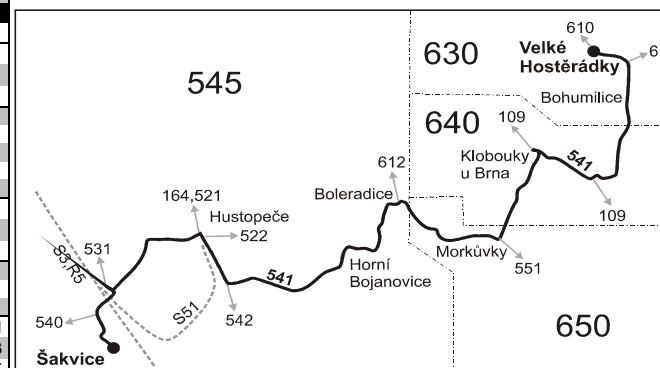

Vysvětlivky:

- ⇒ spoje navazující na linku 541
- ↳ přestup na navazující spo
- (z) zastávka celodenně na znamení
- * jede v pracovních dnech
- ① jede v pondělí
- ② jede v úterý
- ③ jede ve středu

- ④ jede ve čtvrtek
- ⑤ jede v pátek
- ⑥ jede v sobotu
- † jede v neděli a ve státem uznávané svátky
- 50 nejede 27. 10. a 29. 10.
- 57 t.č. nejede
- B ze zastávky Boleradice pokračuje po lince 612 směr Diváky, Šitbořice, Borkovany, Těšany a Sokolnice

SOBOTA + NEDĚLE

101	103	105	107	109	111
⊕†	⊕†	⊕†	⊕†	⊕†	⊕†
7:45		12:40		16:40	
7:47		12:42		16:42	
7:51		12:46		16:46	
7:56					
8:03					
		13:00		17:00	
		12:59		16:59	
		13:04		17:04	
7:52		12:47		16:47	
7:56		12:51		16:51	
7:58		12:53		16:53	
		9:31		14:31	
		9:33		14:33	
		9:35		14:35	
		9:38		14:38	
		9:40		14:40	
		9:42		14:42	
		9:44		14:44	
		9:46		14:46	
		9:47		14:47	
		9:52		14:52	
		9:54		14:54	
		9:56		14:56	
		9:57		14:57	
		}		}	
		9:59		14:59	
		9:59		14:59	
				15:03	
		10:05		15:05	
		}		}	
		10:08		15:08	
		10:09		15:09	
		10:13		15:13	
		10:15		15:15	
		10:18		15:18	
		10:22		15:22	
		10:24		15:24	
				15:35	
				19:35	