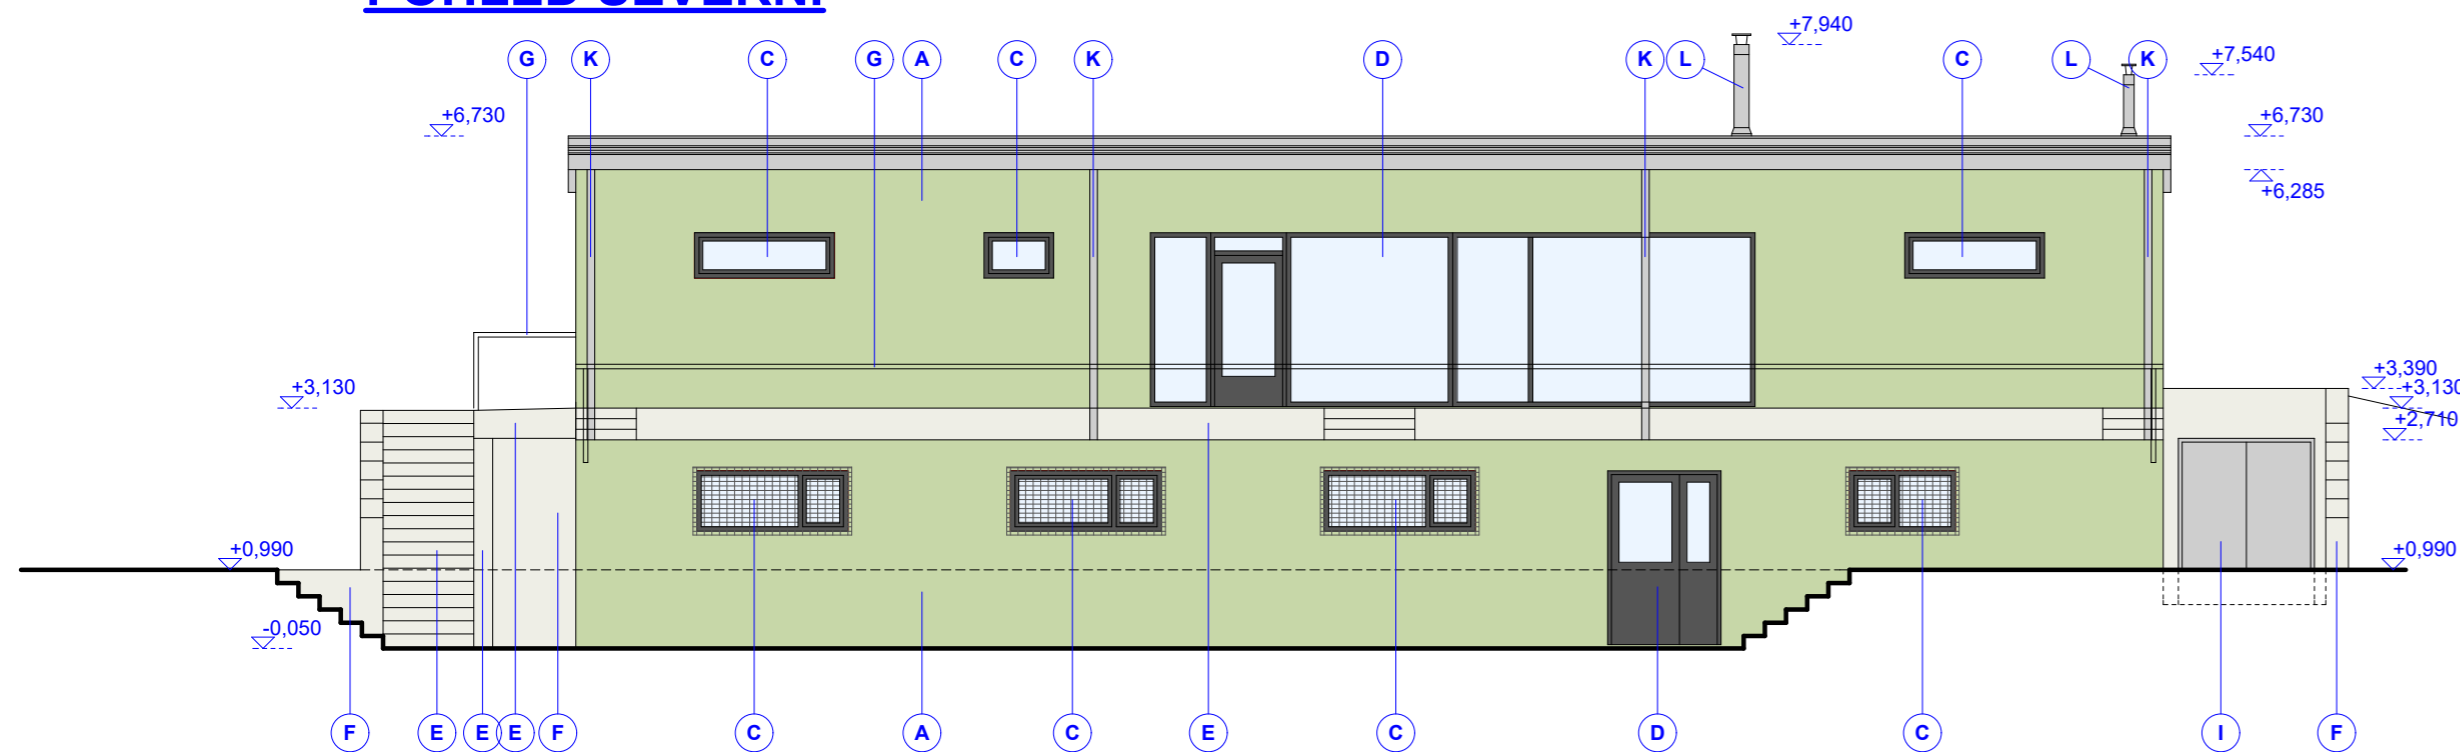

POHLED JIŽNÍ

POHLED VÝCHODNÍ

POHLED SEVERNÍ

POHLED ZÁPADNÍ

LEGENDA

- | | | |
|--|---|---------------------------------|
| A TENKOVRSŤVÁ OMÍTKA - BARVA... | G OCELOVÉ ZÁBRADLÍ | M PVC FOLIE - BARVA ŠEDÁ |
| B TENKOVRSŤVÁ OMÍTKA - BARVA... | H KLEMPÍŘSKÉ VÝROBKY Z POPLASTOVANÉHO PLECHU | |
| C OKNA - PLAST - BARVA: ŠEDÁ | I PLECHOVÁ VRATA | |
| D DVEŘE - HLIŇÍK - BARVA: ŠEDÁ | J OCELOVÉ MŘÍŽE - TAHOKOV - POZINK | |
| E POHLEDOVÝ BETON | K OCELOVÉ SLOUPY - NÁTĚR BARVA ŠEDÁ | |
| F BEDNÍC TVÁRNICE | L NEREZOVÝ KOMÍN | |

ZODPOVĚDNÝ PROJEKTANT: ING. TOMÁŠ VYMĚTAL	VYPRACOVAL: ING. MILAN STRACHOŇ	 ING. MILAN STRACHOŇ -poradenská a inženýrská činnost ve výstavbě -zpracování odborných posudků a studií KRÁSNÉHO 1502/73, 636 00 BRNO - ŽIDENICE IČO: 76647951, tel: +420 776 849 467 e-mail: strachon@zelenyatelier.cz
INVESTOR: TĚLOVÝCHOVNÁ JEDNOTA SOKOL TĚŠANY TĚŠANY 141, 664 54 TĚŠANY IČ: 49456016		
MÍSTO: K.Ú. TĚŠANY, PARC.Č.994/1, 994/2, 995/1	DATUM: 16. listopadu 2016	
VÝSTAVBA FOTBALOVÝCH KABIN V TĚŠANECH	ÚČEL: DSP	
	Č. ZAKÁZKY: 431-2016	
POHLEDY	MĚŘÍTKO: 1:100	PŘÍLOHA Č. D.1.09