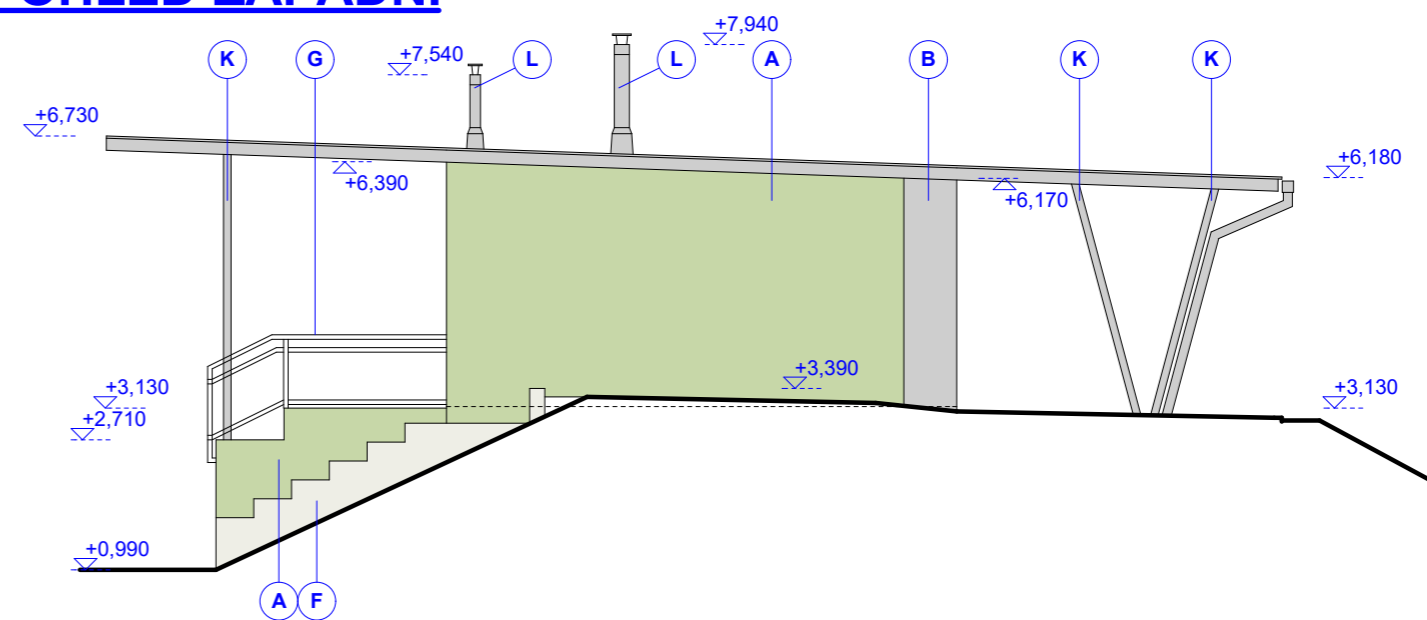

POHLED JIŽNÍ

POHLED VÝCHODNÍ

POHLED SEVERNÍ

POHLED ZÁPADNÍ

LEGENDA

- | | | |
|--|---|---------------------------------|
| A TENKOVRSŤVÁ OMÍTKA - BARVA... | G OCELOVÉ ZÁBRADLÍ | M PVC FOLIE - BARVA ŠEDÁ |
| B TENKOVRSŤVÁ OMÍTKA - BARVA... | H KLEMPÍŘSKÉ VÝROBKY Z POPLASTOVANÉHO PLECHU | |
| C OKNA - PLAST - BARVA: ŠEDÁ | I PLECHOVÁ VRATA | |
| D DVEŘE - HLIŇÍK - BARVA: ŠEDÁ | J OCELOVÉ MŘÍŽE - TAHOKOV - POZINK | |
| E POHLEDOVÝ BETON | K OCELOVÉ SLOUPY - NÁTĚR BARVA ŠEDÁ | |
| F BEDNÍC TVÁRNICE | L NEREZOVÝ KOMÍN | |