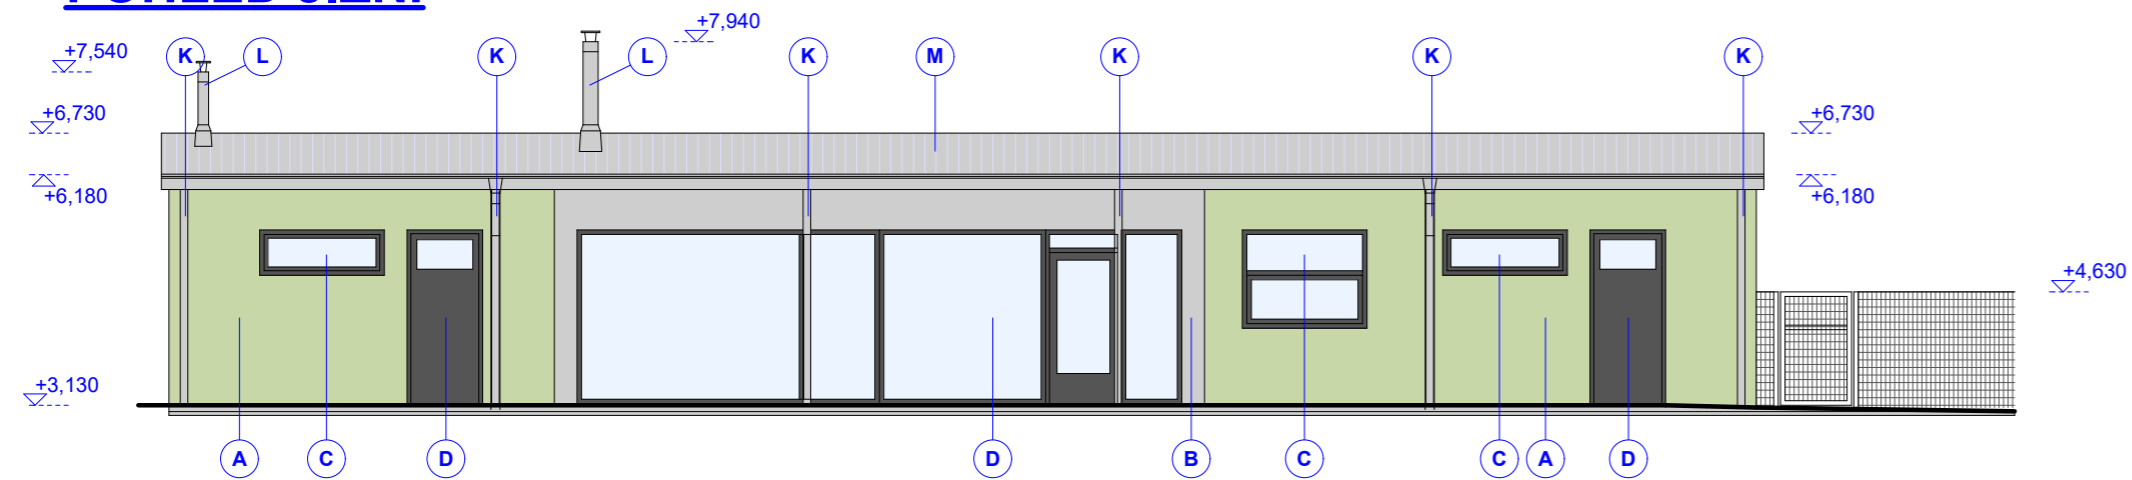

POHLED JIŽNÍ

POHLED VÝCHODNÍ

POHLED SEVERNÍ

POHLED ZÁPADNÍ

LEGENDA

- | | | |
|--|---|---------------------------------|
| A TENKOVRSŤVÁ OMÍTKA - BARVA... | G OCELOVÉ ZÁBRADLÍ | M PVC FOLIE - BARVA ŠEDÁ |
| B TENKOVRSŤVÁ OMÍTKA - BARVA... | H KLEMPÍŘSKÉ VÝROBKY Z POPLASTOVANÉHO PLECHU | |
| C OKNA - PLAST - BARVA: ŠEDÁ | I PLECHOVÁ VRATA | |
| D DVEŘE - HLIŇÍK - BARVA: ŠEDÁ | J OCELOVÉ MŘÍŽE - TAHOKOV - POZINK | |
| E POHLEDOVÝ BETON | K OCELOVÉ SLOUPY - NÁTĚR BARVA ŠEDÁ | |
| F BEDNÍC TVÁRNICE | L NEREZOVÝ KOMÍN | |

ZODPOVĚDNÝ PROJEKTANT: ING. TOMÁŠ VYMĚTAL	VYPRACOVAL: ING. MILAN STRACHOŇ	 ING. MILAN STRACHOŇ -poradenská a inženýrská činnost ve výstavbě -zpracování odborných posudků a studií KRÁSNÉHO 1502/73, 636 00 BRNO - ŽIDENICE IČO: 76647951, tel: +420 776 849 467 e-mail: strachon@zelenyatelier.cz
INVESTOR: TĚLOVÝCHOVNÁ JEDNOTA SOKOL TĚŠANY TĚŠANY 141, 664 54 TĚŠANY IČ: 49456016		
MÍSTO: K.Ú. TĚŠANY, PARC.Č.994/1, 994/2, 995/1	DATUM: 16. listopadu 2016	
VÝSTAVBA FOTBALOVÝCH KABIN V TĚŠANECH	ÚČEL: DSP	
	Č. ZAKÁZKY: 431-2016	
POHLEDY	MĚŘÍTKO: 1:100	PŘÍLOHA Č. D.1.09