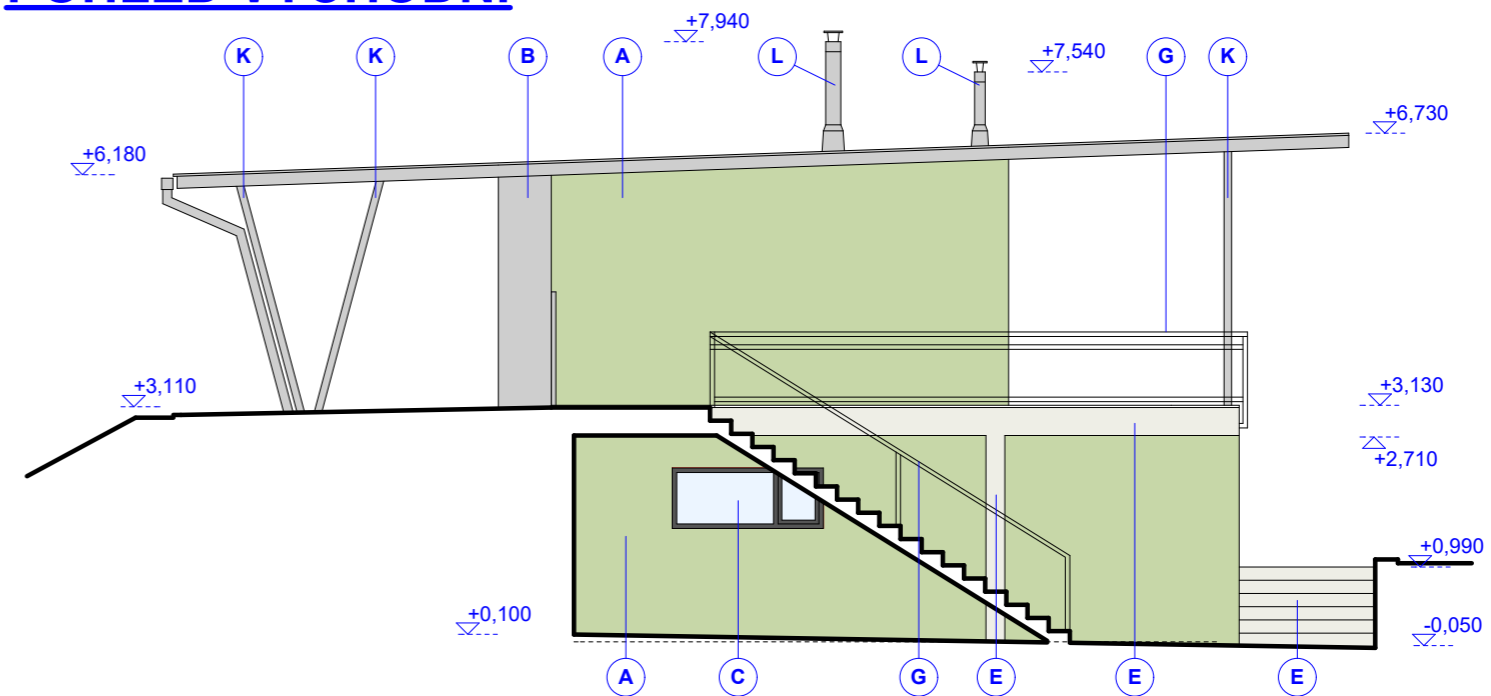

POHLED JIŽNÍ

POHLED VÝCHODNÍ

POHLED SEVERNÍ

POHLED ZÁPADNÍ

LEGENDA

- | | | |
|--|---|---------------------------------|
| A TENKOVRSŤVÁ OMÍTKA - BARVA... | G OCELOVÉ ZÁBRADLÍ | M PVC FOLIE - BARVA ŠEDÁ |
| B TENKOVRSŤVÁ OMÍTKA - BARVA... | H KLEMPÍŘSKÉ VÝROBKY Z POPLASTOVANÉHO PLECHU | |
| C OKNA - PLAST - BARVA: ŠEDÁ | I PLECHOVÁ VRATA | |
| D DVEŘE - HLIŇÍK - BARVA: ŠEDÁ | J OCELOVÉ MŘÍŽE - TAHOKOV - POZINK | |
| E POHLEDOVÝ BETON | K OCELOVÉ SLOUPY - NÁTĚR BARVA ŠEDÁ | |
| F BEDNÍC TVÁRNICE | L NEREZOVÝ KOMÍN | |

ZODPOVĚDNÝ PROJEKTANT: ING. TOMÁŠ VYMĚTAL	VYPRACOVAL: ING. MILAN STRACHOŇ	 ING. MILAN STRACHOŇ -poradenská a inženýrská činnost ve výstavbě -zpracování odborných posudků a studií KRÁSNÉHO 1502/73, 636 00 BRNO - ŽIDENICE IČO: 76647951, tel: +420 776 849 467 e-mail: strachon@zelenyatelier.cz
INVESTOR: TĚLOVÝCHOVNÁ JEDNOTA SOKOL TĚŠANY TĚŠANY 141, 664 54 TĚŠANY IČ: 49456016		
MÍSTO: K.Ú. TĚŠANY, PARC.Č.994/1, 994/2, 995/1	DATUM: 16. listopadu 2016	
VÝSTAVBA FOTBALOVÝCH KABIN V TĚŠANECH	ÚČEL: DSP	
	Č. ZAKÁZKY: 431-2016	
POHLEDY	MĚŘÍTKO: 1:100	PŘÍLOHA Č. D.1.09