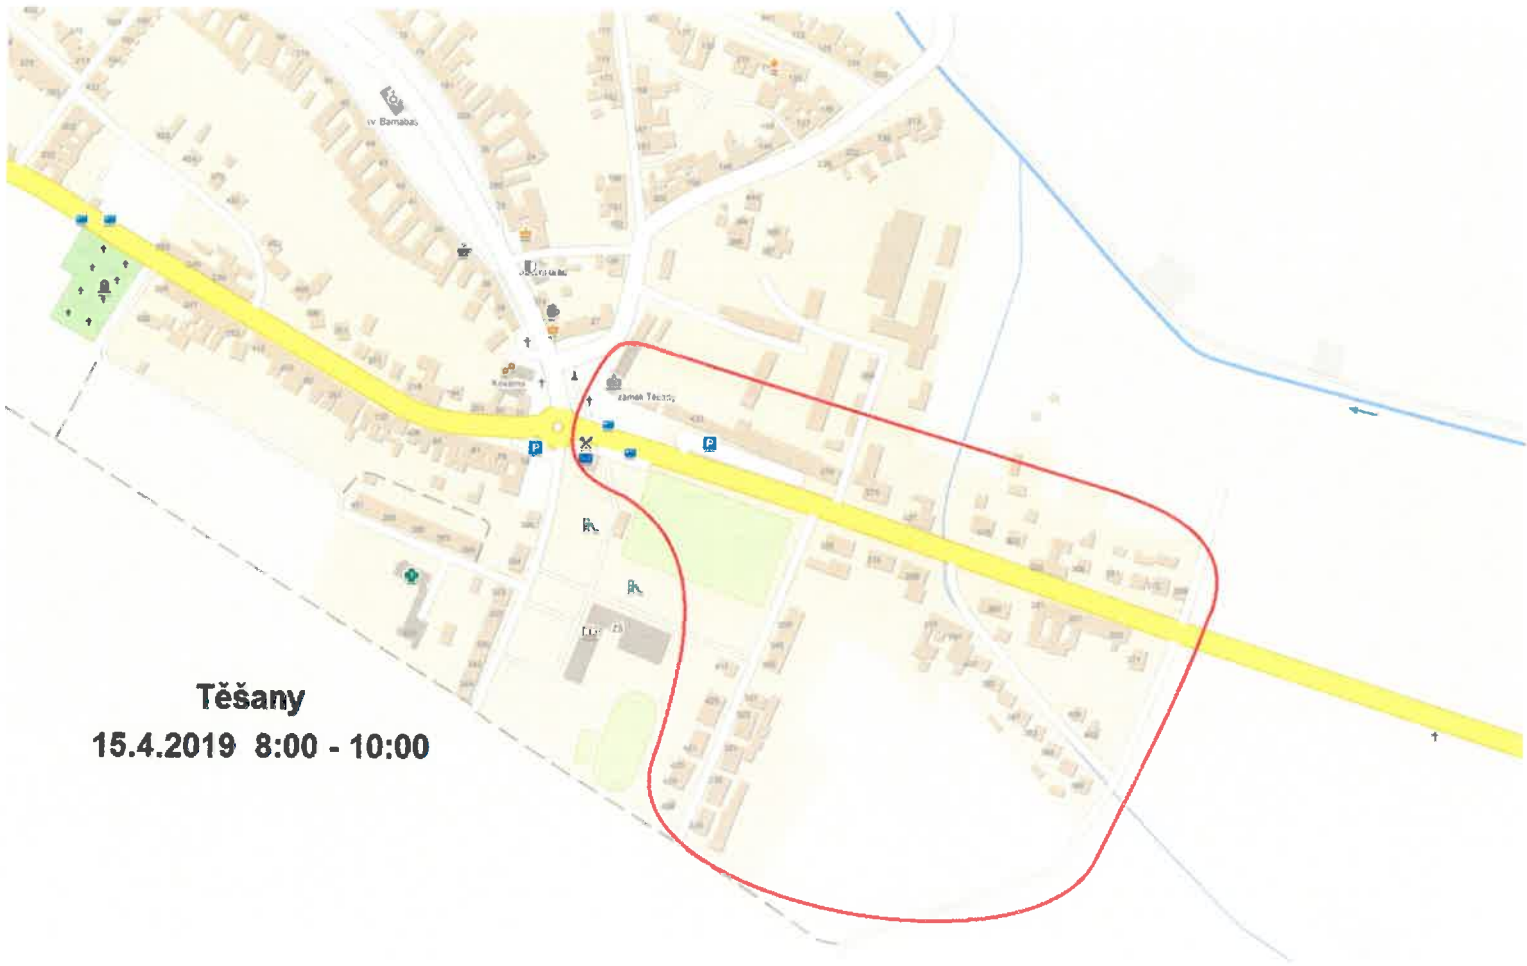

Těšany
15.4.2019 8:00 - 10:00